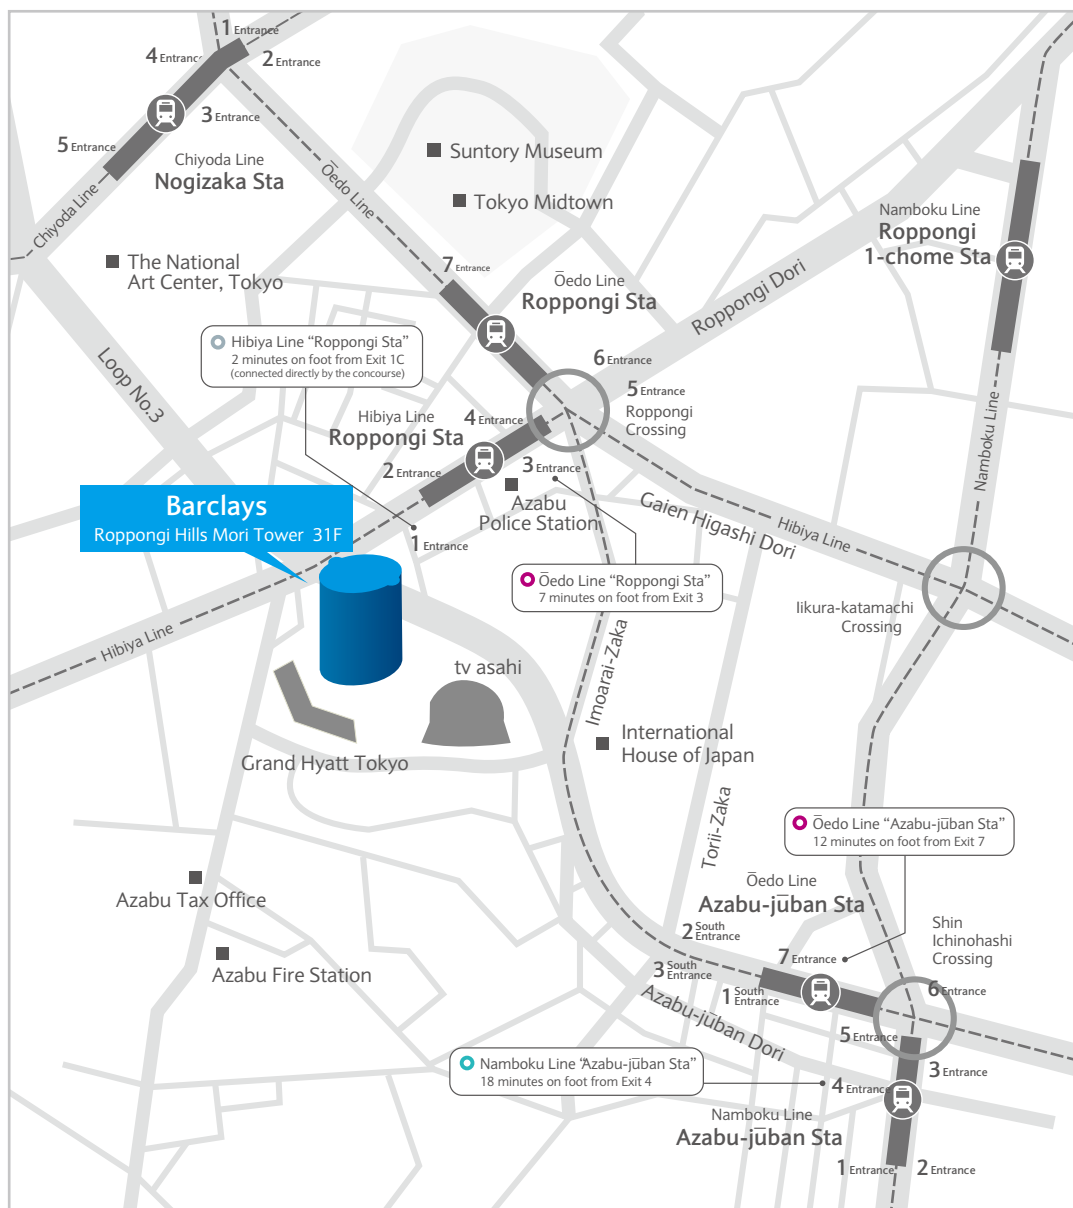

Access to Barclays

Barclays Securities Japan Limited

31~33F Roppongi Hills Mori Tower, 6-10-1 Roppongi, Minato-ku, Tokyo 106-6131 TEL : 03-4530-1100

Barclays Bank PLC Tokyo Branch

31~33F Roppongi Hills Mori Tower, 6-10-1 Roppongi, Minato-ku, Tokyo 106-6131 TEL : 03-4530-5100

Barclays Funds and Advisory Japan Limited

31~33F Roppongi Hills Mori Tower, 6-10-1 Roppongi, Minato-ku, Tokyo 106-6131 TEL : 03-4530-2400

Barclays Services (Japan) Limited

31~33F Roppongi Hills Mori Tower, 6-10-1 Roppongi, Minato-ku, Tokyo 106-6131 TEL : 03-4530-1190