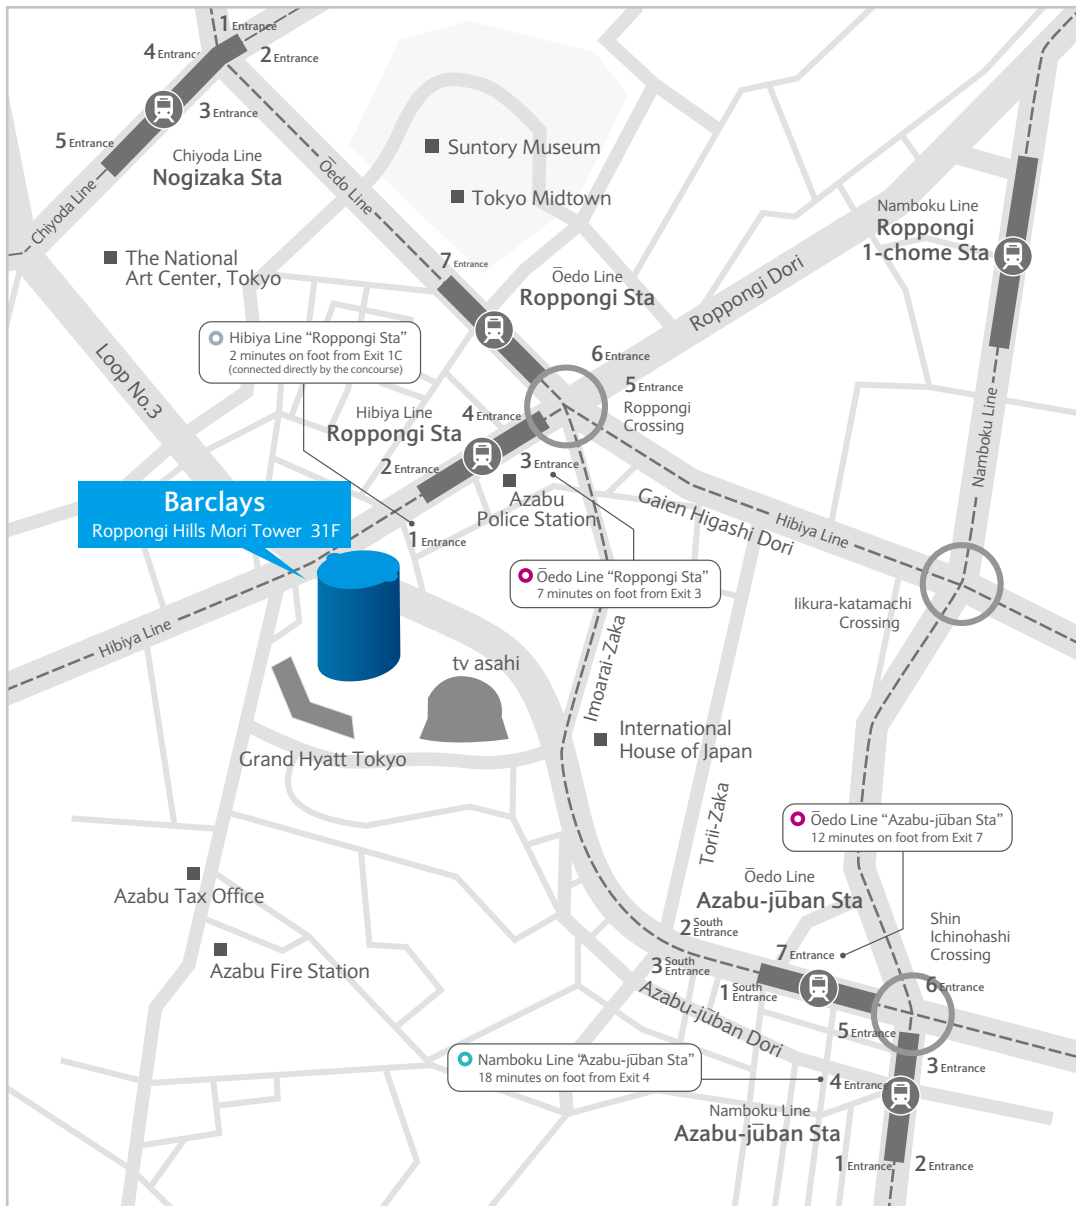

バークレイズ・サービス・ジャパン・リミテッド

〒106-6131 東京都港区六本木六丁目10番1号 六本木ヒルズ森タワー 31階 電話：03-4530-1190 (代表)

Access to Barclays

Barclays Securities Japan Limited

31~33F Roppongi Hills Mori Tower, 6-10-1 Roppongi, Minato-ku, Tokyo 106-6131 TEL : 03-4530-1100