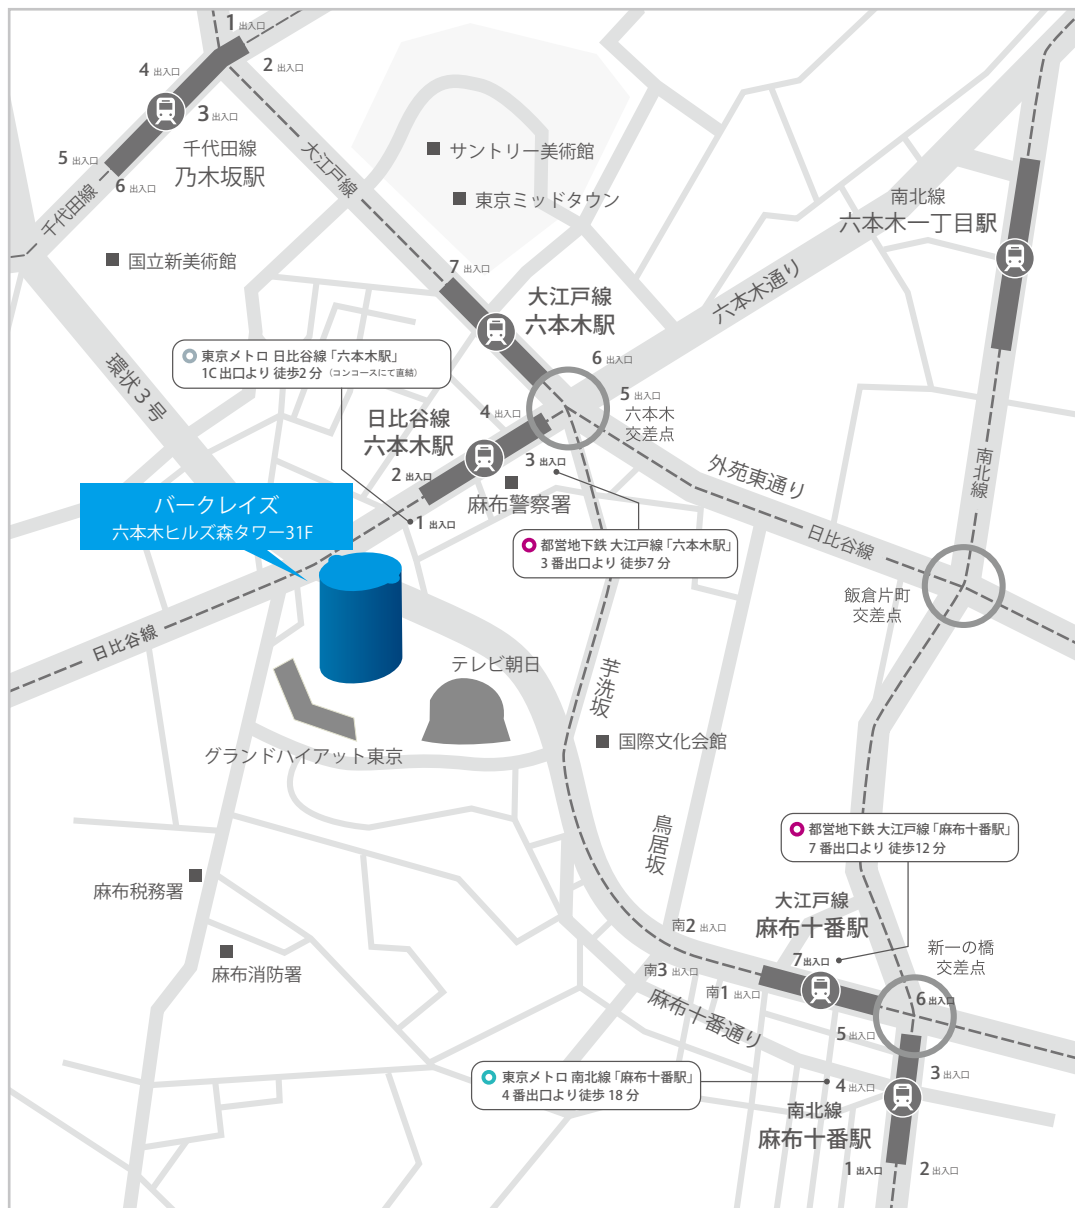

アクセスのご案内

バークレイズ証券株式会社

〒106-6131 東京都港区六本木六丁目10番1号 六本木ヒルズ森タワー 31階 電話：03-4530-1100 (代表)

バークレイズ銀行 東京支店

〒106-6131 東京都港区六本木六丁目10番1号 六本木ヒルズ森タワー 31階 電話：03-4530-5100 (代表)

バークレイズ投信投資顧問株式会社

〒106-6131 東京都港区六本木六丁目10番1号 六本木ヒルズ森タワー 31階 電話：03-4530-2400 (代表)

バークレイズ・サービス・ジャパン・リミテッド

〒106-6131 東京都港区六本木六丁目10番1号 六本木ヒルズ森タワー 31階 電話：03-4530-1190 (代表)